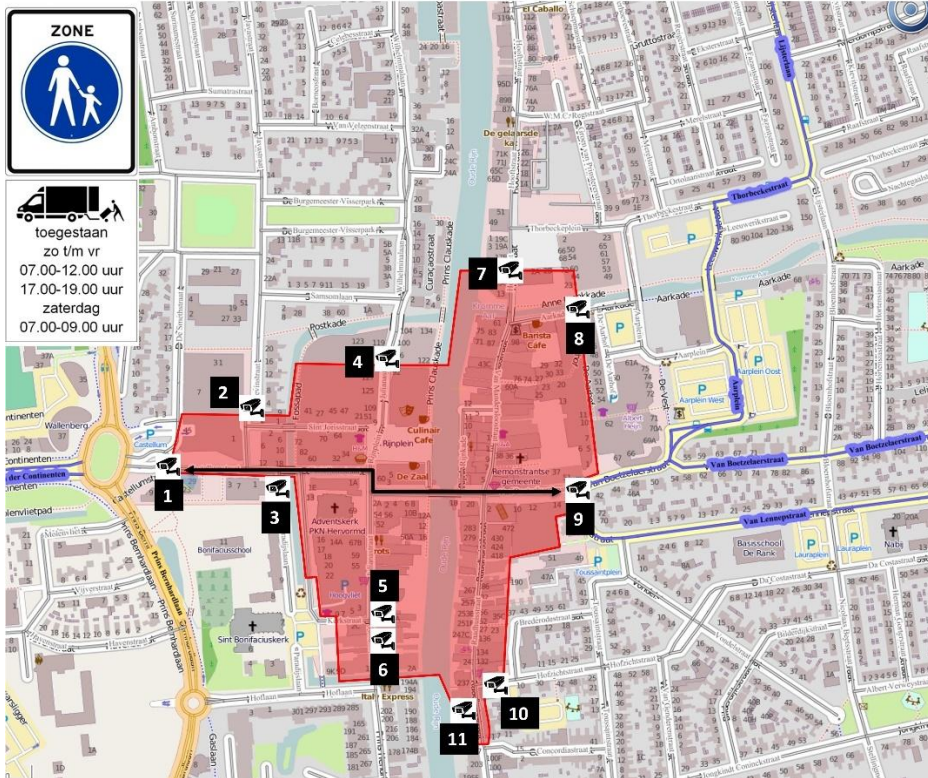

Corridor 1: Castellumstraat <> Van Boetzelaerstraat

Deze corridor wordt bij uitzondering verleend. Voertuigen kunnen hierbij over de Alphense brug rijden. Passage langs de camera's 1 en 9.

- Overzicht camera's
1. Castellumstraat
 2. Stevinstraat/Sint Jorisstraat
 3. Paradijslaan
 4. Julianastraat
 5. Kerkstraat
 6. Hoflaan/Prins Hendrikstraat
 7. Hoofdstraat/Thorbeckestraat
 8. Aarkade
 9. Van Boetzelaerstraat
 10. Hofzichtstraat
 11. Raadhuisstraat

Corridor 2: Castellumstraat <> Julianastraat-zuid

Ontheffinghouders met de bestemming Castellumstraat en/of Julianastraat en/of Kerkstraat. Passage langs camera 1, 5 en 6.

- Overzicht camera's
1. Castellumstraat
 2. Stevinstraat/Sint Jorisstraat
 3. Paradijslaan
 4. Julianastraat
 5. Kerkstraat
 6. Hoflaan/Prins Hendrikstraat
 7. Hoofdstraat/Thorbeckestraat
 8. Aarkade
 9. Van Boetzelaerstraat
 10. Hofzichtstraat
 11. Raadhuisstraat

Corridor 3: Castellumstraat <> Julianastraat-noord/Rijnplein

Ontheffinghouders met de bestemming Julianastraat-Noord en Rijnplein rijden via de Julianastraat. Passage langs camera 4.

- Overzicht camera's
1. Castellumstraat
 2. Stevinstraat/Sint Jorisstraat
 3. Paradijslaan
 4. Julianastraat
 5. Kerkstraat
 6. Hoflaan/Prins Hendrikstraat
 7. Hoofstraat/Thorbeckestraat
 8. Aarkade
 9. Van Boetzelaerstraat
 10. Hofzichtstraat
 11. Raadhuisstraat

Corridor 6: Raadhuisstraat

Ontheffinghouders met de bestemming Raadhuisstraat rijden via de Van Boetzelaerstraat en Raadhuisstraat/Hofzichtstraat. Let op: dit is een eenrichtingsroute. De Raadhuisstraat is eenrichtingsverkeer waardoor verkeer alleen van noord naar zuid kan rijden en via de Raadhuisstraat of Hofzichtstraat mogen uitrijden. Passage langs camera 9, 10 en 11.