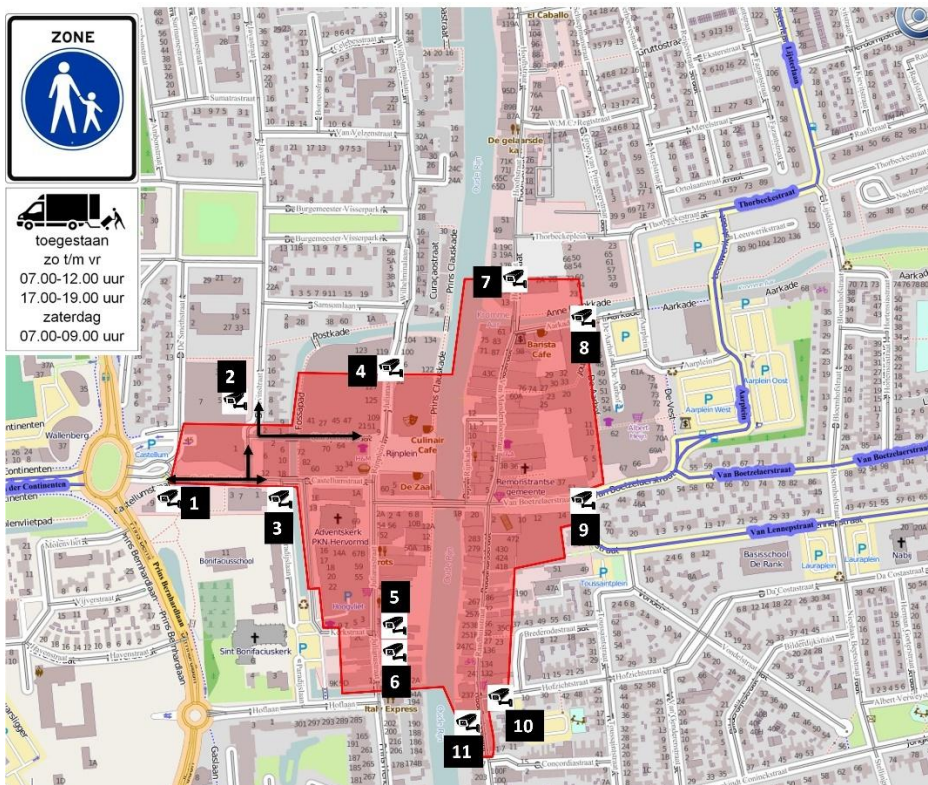

Corridor 2: Castellumstraat <> Julianastraat-zuid

Ontheffinghouders met de bestemming Castellumstraat en/of Julianastraat en/of Kerkstraat. Passage langs camera 1, 5 en 6.

- Overzicht camera's
1. Castellumstraat
 2. Stevinstraat/Sint Jorisstraat
 3. Paradijslaan
 4. Julianastraat
 5. Kerkstraat
 6. Hoflaan/Prins Hendrikstraat
 7. Hoofdstraat/Thorbeckestraat
 8. Aarkade
 9. Van Boetzelaerstraat
 10. Hofzichtstraat
 11. Raadhuisstraat

Corridor 3: Castellumstraat <> Julianastraat-noord/Rijnplein

Ontheffinghouders met de bestemming Julianastraat-Noord en Rijnplein rijden via de Julianastraat. Passage langs camera 4.

- Overzicht camera's
1. Castellumstraat
 2. Stevinstraat/Sint Jorisstraat
 3. Paradijslaan
 4. Julianastraat
 5. Kerkstraat
 6. Hoflaan/Prins Hendrikstraat
 7. Hoofstraat/Thorbeckestraat
 8. Aarkade
 9. Van Boetzelaerstraat
 10. Hofzichtstraat
 11. Raadhuisstraat

- Overzicht camera's
1. Castellumstraat
 2. Stevinstraat/Sint Jorisstraat
 3. Paradijslaan
 4. Julianastraat
 5. Kerkstraat
 6. Hoflaan/Prins Hendrikstraat
 7. Hoofstraat/Thorbeckestraat
 8. Aarkade
 9. Van Boetzelaerstraat
 10. Hofzichtstraat
 11. Raadhuisstraat

Corridor 6: Raadhuisstraat

Ontheffinghouders met de bestemming Raadhuisstraat rijden via de Van Boetzelaerstraat en Raadhuisstraat/Hofzichtstraat. Let op: dit is een eenrichtingsroute. De Raadhuisstraat is eenrichtingsverkeer waardoor verkeer alleen van noord naar zuid kan rijden en via de Raadhuisstraat of Hofzichtstraat mogen uitrijden. Passage langs camera 9, 10 en 11.