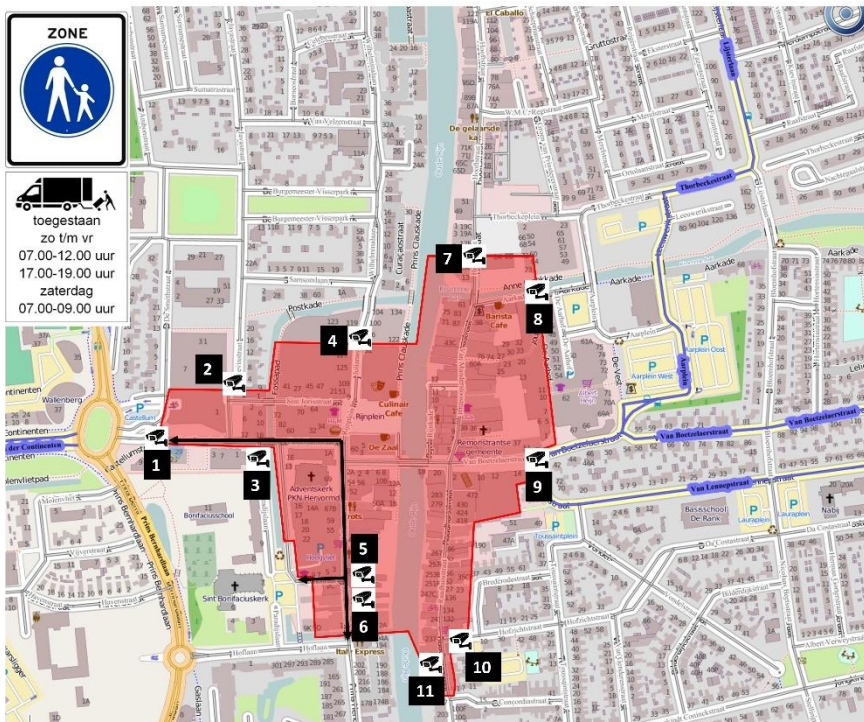

Corridor 1: Castellumstraat <> Van Boetzelaerstraat

Deze corridor wordt bij uitzondering verleend. Voertuigen kunnen hierbij over de Alphense brug rijden. Passage langs de camera's 1 en 9.

- Overzicht camera's
1. Castellumstraat
 2. Stevinstraat/Sint Jorisstraat
 3. Paradijslaan
 4. Julianastraat
 5. Kerkstraat
 6. Hoflaan/Prins Hendrikstraat
 7. Hoofdstraat/Thorbeckestraat
 8. Aarkade
 9. Van Boetzelaerstraat
 10. Hofzichtstraat
 11. Raadhuisstraat

Corridor 2: Castellumstraat <> Julianastraat-zuid

Ontheffinghouders met de bestemming Castellumstraat en/of Julianastraat en/of Kerkstraat. Passage langs camera 1, 5 en 6.

- Overzicht camera's
1. Castellumstraat
 2. Stevinstraat/Sint Jorisstraat
 3. Paradijslaan
 4. Julianastraat
 5. Kerkstraat
 6. Hoflaan/Prins Hendrikstraat
 7. Hoofdstraat/Thorbeckestraat
 8. Aarkade
 9. Van Boetzelaerstraat
 10. Hofzichtstraat
 11. Raadhuisstraat

Corridor 3: Castellumstraat <> Julianastraat-noord/Rijnplein

Ontheffinghouders met de bestemming Julianastraat-Noord en Rijnplein rijden via de Julianastraat. Passage langs camera 4.

- Overzicht camera's
1. Castellumstraat
 2. Stevinstraat/Sint Jorisstraat
 3. Paradijslaan
 4. Julianastraat
 5. Kerkstraat
 6. Hoflaan/Prins Hendrikstraat
 7. Hoofstraat/Thorbeckestraat
 8. Aarkade
 9. Van Boetzelaerstraat
 10. Hofzichtstraat
 11. Raadhuisstraat

Corridor 6: Raadhuisstraat

Ontheffinghouders met de bestemming Raadhuisstraat rijden via de Van Boetzelaerstraat en Raadhuisstraat/Hofzichtstraat. Let op: dit is een eenrichtingsroute. De Raadhuisstraat is eenrichtingsverkeer waardoor verkeer alleen van noord naar zuid kan rijden en via de Raadhuisstraat of Hofzichtstraat mogen uitrijden. Passage langs camera 9, 10 en 11.