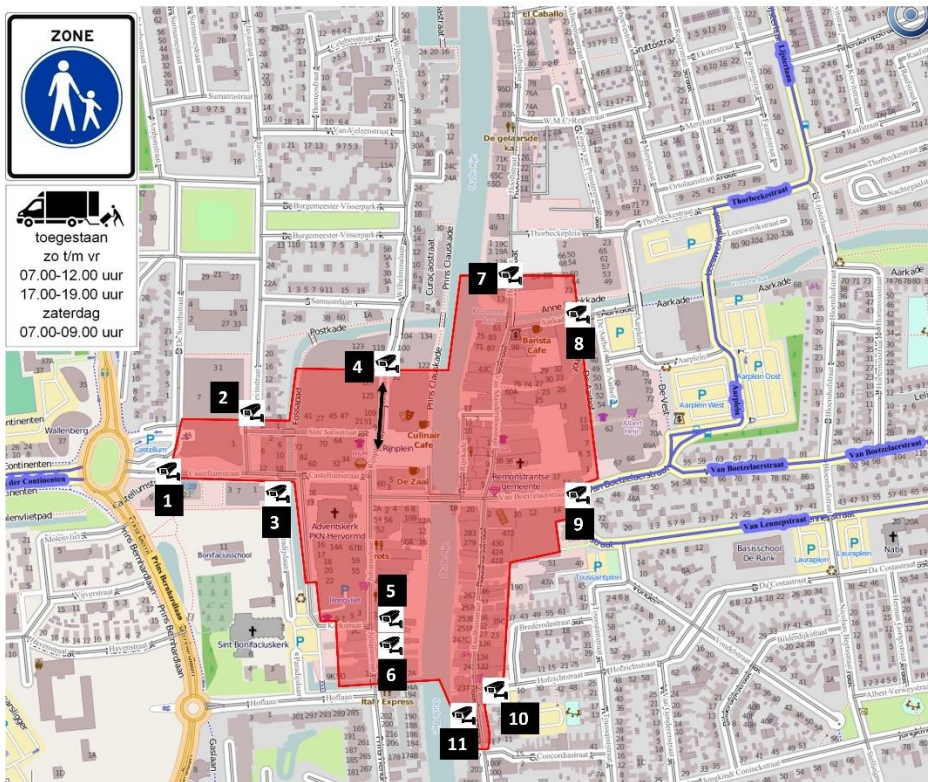

Corridor 1: Castellumstraat <> Van Boetzelaerstraat

Deze corridor wordt bij uitzondering verleend. Voertuigen kunnen hierbij over de Alphense brug rijden. Passage langs de camera's 1 en 9.

- Overzicht camera's
1. Castellumstraat
 2. Stevinstraat/Sint Jorisstraat
 3. Paradijslaan
 4. Julianastraat
 5. Kerkstraat
 6. Hoflaan/Prins Hendrikstraat
 7. Hoofdstraat/Thorbeckestraat
 8. Aarkade
 9. Van Boetzelaerstraat
 10. Hofzichtstraat
 11. Raadhuisstraat

Corridor 2: Castellumstraat <> Julianastraat-zuid

Ontheffinghouders met de bestemming Castellumstraat en/of Julianastraat en/of Kerkstraat. Passage langs camera 1, 5 en 6.

- Overzicht camera's
1. Castellumstraat
 2. Stevinstraat/Sint Jorisstraat
 3. Paradijslaan
 4. Julianastraat
 5. Kerkstraat
 6. Hoflaan/Prins Hendrikstraat
 7. Hoofdstraat/Thorbeckestraat
 8. Aarkade
 9. Van Boetzelaerstraat
 10. Hofzichtstraat
 11. Raadhuisstraat

Corridor 3: Castellumstraat <> Julianastraat-noord/Rijnplein

Ontheffinghouders met de bestemming Julianastraat-Noord en Rijnplein rijden via de Julianastraat. Passage langs camera 4.

- Overzicht camera's
1. Castellumstraat
 2. Stevinstraat/Sint Jorisstraat
 3. Paradijslaan
 4. Julianastraat
 5. Kerkstraat
 6. Hoflaan/Prins Hendrikstraat
 7. Hoofstraat/Thorbeckestraat
 8. Aarkade
 9. Van Boetzelaerstraat
 10. Hofzichtstraat
 11. Raadhuisstraat