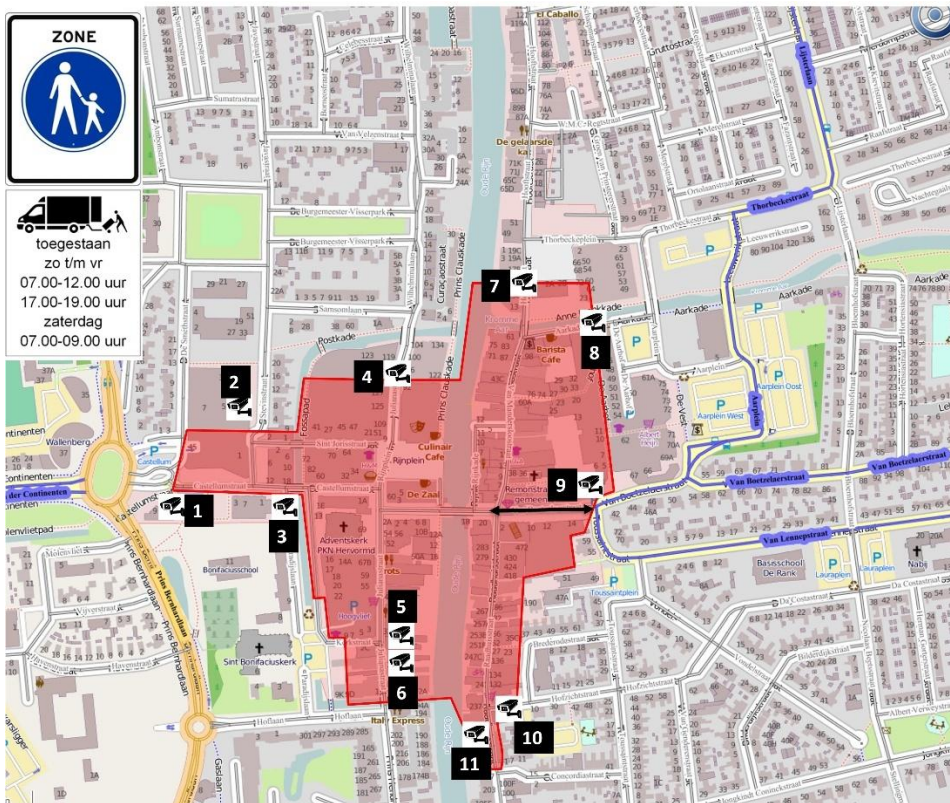

Corridor 5: Van Boetzelaerstraat

Ontheffinghouders met de bestemming Van Boetzelaerstraat rijden via de Van Boetzelaerstraat. Passage langs camera 9.

Overzicht camera's

1. Castellumstraat
2. Stevinstraat/Sint Jorisstraat
3. Paradijslaan
4. Julianastraat
5. Kerkstraat
6. Hoflaan/Prins Hendrikstraat
7. Hoofdstraat/Thorbeckestraat
8. Aarkade
9. Van Boetzelaerstraat
10. Hofzichtstraat
11. Raadhuisstraat

Corridor 6: Raadhuisstraat

Ontheffinghouders met de bestemming Raadhuisstraat rijden via de Van Boetzelaerstraat en Raadhuisstraat/Hofzichtstraat. Let op: dit is een eenrichtingsroute. De Raadhuisstraat is eenrichtingsverkeer waardoor verkeer alleen van noord naar zuid kan rijden en via de Raadhuisstraat of Hofzichtstraat mogen uitrijden. Passage langs camera 9, 10 en 11.