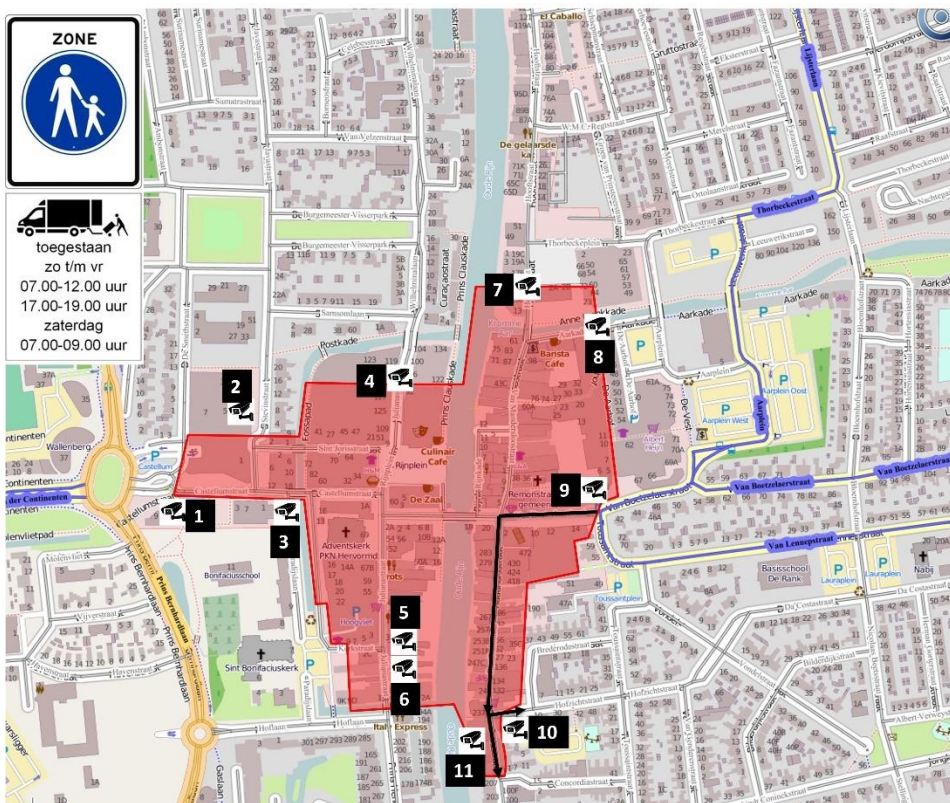

- Overzicht camera's
1. Castellumstraat
 2. Stevinstraat/Sint Jorisstraat
 3. Paradijslaan
 4. Julianastraat
 5. Kerkstraat
 6. Hoflaan/Prins Hendrikstraat
 7. Hoofstraat/Thorbeckestraat
 8. Aarkade
 9. Van Boetzelaerstraat
 10. Hofzichtstraat
 11. Raadhuisstraat

Corridor 5: Van Boetzelaerstraat

Ontheffinghouders met de bestemming Van Boetzelaerstraat rijden via de Van Boetzelaerstraat. Passage langs camera 9.

Overzicht camera's

1. Castellumstraat
2. Stevinstraat/Sint Jorisstraat
3. Paradijslaan
4. Julianastraat
5. Kerkstraat
6. Hoflaan/Prins Hendrikstraat
7. Hoofdstraat/Thorbeckestraat
8. Aarkade
9. Van Boetzelaerstraat
10. Hofzichtstraat
11. Raadhuisstraat

Corridor 6: Raadhuisstraat

Ontheffinghouders met de bestemming Raadhuisstraat rijden via de Van Boetzelaerstraat en Raadhuisstraat/Hofzichtstraat. Let op: dit is een eenrichtingsroute. De Raadhuisstraat is eenrichtingsverkeer waardoor verkeer alleen van noord naar zuid kan rijden en via de Raadhuisstraat of Hofzichtstraat mogen uitrijden. Passage langs camera 9, 10 en 11.