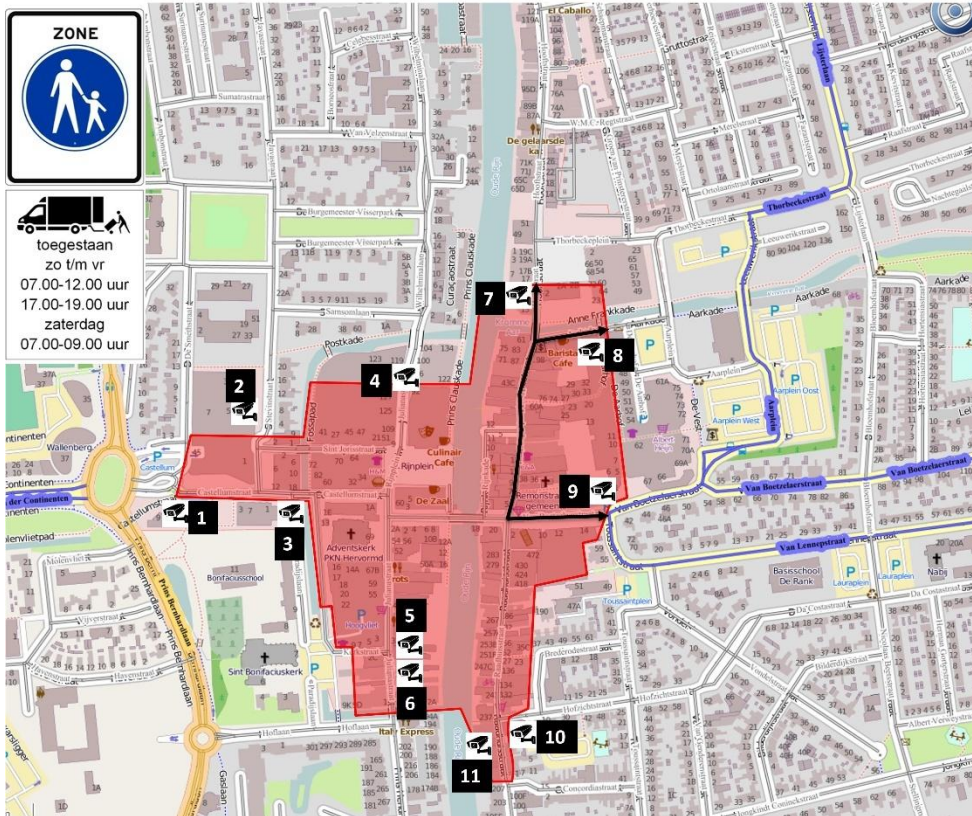

Corridor 7: Van Mandersloostraat/Hoofdstraat/Aarkade

Ontheffinghouders met de bestemming Van Mandersloostraat/Hoofdstraat rijden via de Van Boetzelaerstraat, Van Mandersloostraat en Hoofdstraat/Thorbeckestraat of Aarkade. Passage langs camera 7, 8 en 9.

Overzicht camera's

1. Castellumstraat
2. Stevinstraat/Sint Jorisstraat
3. Paradijslaan
4. Julianastraat
5. Kerkstraat
6. Hoflaan/Prins Hendrikstraat
7. Hoofdstraat/Thorbeckestraat
8. Aarkade
9. Van Boetzelaerstraat
10. Hofzichtstraat
11. Raadhuisstraat